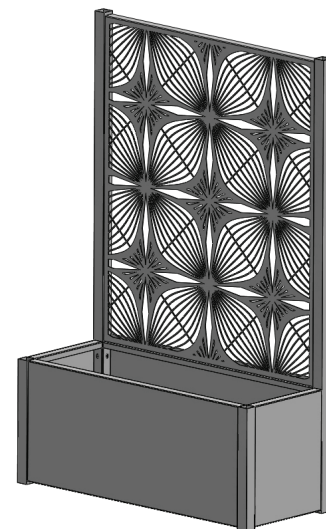

NOS JARDINIÈRES & PRODUITS PAYSAGÉS

Modernisez votre extérieur avec les jardinières et les produits paysagés Lisaé !

Nos Jardinières et produits paysagés peuvent être déclinés dans tous nos designs et coloris standards

JARDINIÈRES DÉCORATIVES

Référence	Dimensions L x l x P	Hauteur avec panneau
JNA 1000	1 000 X 400 X 400 mm	1 500 mm
JNA 1200	1 200 X 400 X 400 mm	1 500 mm
JNA 1500	1 500 X 400 X 400 mm	1 500 mm

Nos jardinières sont réalisées en Aluminium épaisseur 2mm et peuvent être équipées de roulettes

* Possibilité de réaliser votre design ou logo à la demande (avec plus-value).

PRODUITS PAYSAGÉS

Produit	Référence	Dimensions L x H x P
Panneaux Fontaine*	PAF01	1 100 x 800 x 180 mm

* Pompe à eau en option - Réalisé en Aluminium épaisseur 3mm

Produit	Référence	Dimensions L x H x P
Cache Climatisation*	CC01	1 150 x 970 mm x 610 mm
Cache Climatisation*	CC02	970 x 760 mm x 460 mm
Cache Climatisation*	CC03	850 x 680 mm x 460 mm

* Cache climatisation réalisé en Aluminium épaisseur 1,5mm

* Possibilité de réaliser votre design ou logo à la demande (avec plus-value).