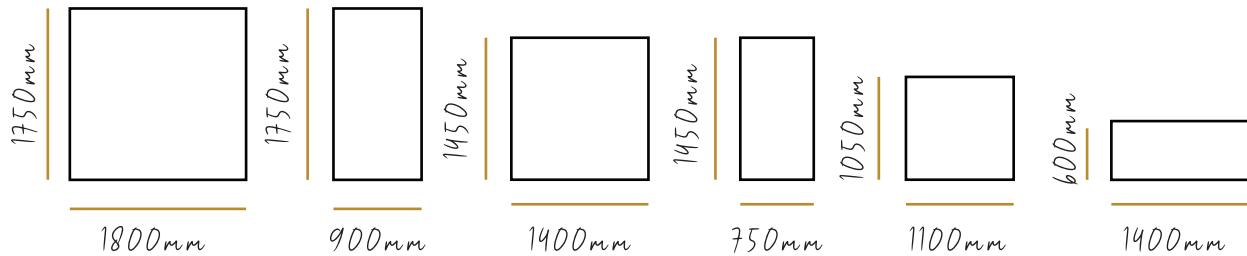

NOS PANNEAUX

Aménagez vos extérieurs avec les panneaux décoratifs en découpe laser Lisaé !

Nos panneaux peuvent être conçus sur mesure (design, coloris, dimensions) et sont réalisés en aluminium 3mm

COLORIS STANDARDS

All Black
RAL 9005

Amarante
RAL 3004

Charcoal
RAL 7016

Ivory
RAL 1015

Dark Blue
RAL 5003

White
RAL 9010

Forest
RAL 6005

Opale
RAL 6021

* Autres coloris RAL sur demande (avec plus-value).

Nos peintures sont homologuées, GSB, Qualicoat, respectueuses de l'environnement et garanties 10 ans

PANNEAUX STANDARDS

* Dimensions sur mesure sur demande (avec plus-value).

Les projets sur mesure sont réalisés afin que les panneaux soient tous à la même dimension.

POTEAUX STANDARDS