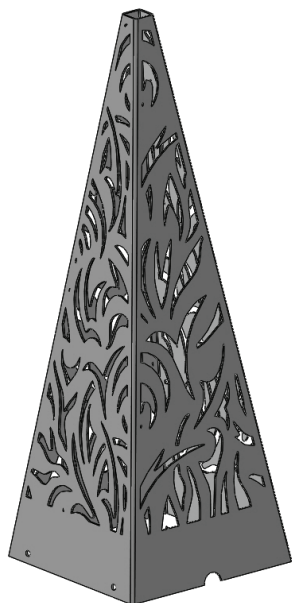

Les projets sur mesure sont réalisés afin que les panneaux soient tous à la même dimension.

POTEAUX STANDARDS

Nos poteaux sont disponibles en 3 versions : poteaux d'extrémité, poteaux d'angle et poteaux intermédiaires

NOS LAMPES

Apportez une touche de déco à votre jardin avec les lampes extérieures Lisaé !

Nos lampes peuvent être déclinées dans tous nos designs et coloris standards et sont réalisées en aluminium 3mm

LAMPE COLONNE

Référence	Hauteur Lampe	Hauteur Embase
LC800	800 mm	250 mm
LC1000	1 000 mm	250 mm
LC1200	1 200 mm	300 mm
LC1400	1 400 mm	300 mm

* Possibilité de réaliser votre design ou logo à la demande (avec plus-value).

LAMPE PYRAMIDALE

Référence	Hauteur Lampe	Hauteur Embase
LP800	800 mm	250 mm
LP1000	1 000 mm	250 mm
LP1200	1 200 mm	300 mm
LP1400	1 400 mm	300 mm

* Possibilité de réaliser votre design ou logo à la demande (avec plus-value).