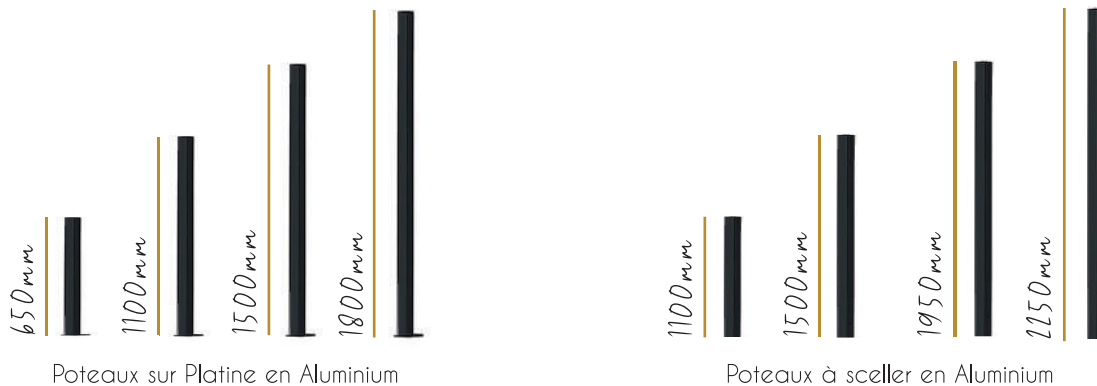

* Autres coloris RAL sur demande (avec plus-value).

Nos peintures sont homologuées, GSB, Qualicoat, respectueuses de l'environnement et garanties 10 ans

PANNEAUX STANDARDS

* Dimensions sur mesure sur demande (avec plus-value).

Les projets sur mesure sont réalisés afin que les panneaux soient tous à la même dimension.

POTEAUX STANDARDS

Nos poteaux sont disponibles en 3 versions : poteaux d'extrémité, poteaux d'angle et poteaux intermédiaires