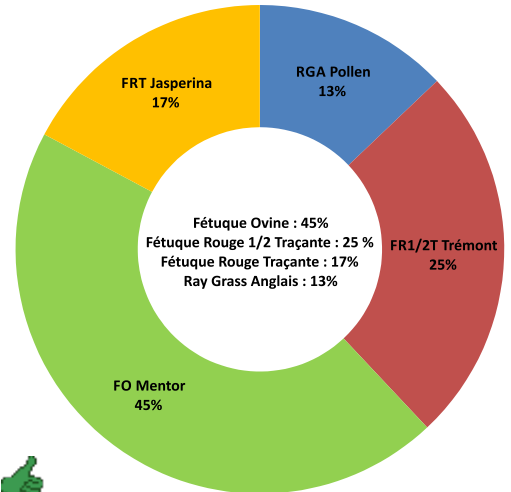

GAZON ÉLÉGANCE

Gazon d'ornement très fin et dense, faibles déchets de tonte

Usages :

- Gazons ornementaux de prestige
- Propriétés individuelles soignées
- Parcs et jardins d'excellence

Intérêts :

- Pousse très modérée, faibles déchets de tonte
- Impact environnement favorable, bonne résistance aux maladies
- Très bel aspect esthétique

Dose de semis : 20-25 gr/m²
Hauteur de coupe : 20-25 mm

Finesse

Impact environnemental

Mentor et Trémont, finesse et densité exceptionnelles (70% du mélange en nombre de graines au m² semé)

% en nombre de graines au m²

Elégance		Note GEVES		Impact environnemental (moyenne installation-pérénité-maladies)
Espèces et variétés	% Poids	Finesse	Index Agrément	
Ray-grass Anglais Pollen	30%	6,5	7,00	7,4
Fétuque rouge demi-traçante Trémont	25%	8,9	6,40	7,1
Fétuque rouge Traçante Jaspérina	20%	8	6,00	7,15
Fétuque Ovine Mentor	25%	8,5	6,10	7,35
Moyenne des critères		7,90	6,43	7,26

Faculté germinative et pureté minimale conforment aux normes GNIS en vigueur.

Sac de 10 kg

EVADIS, votre distributeur local sur : www.evadis.eu

Notre culture, c'est la nature