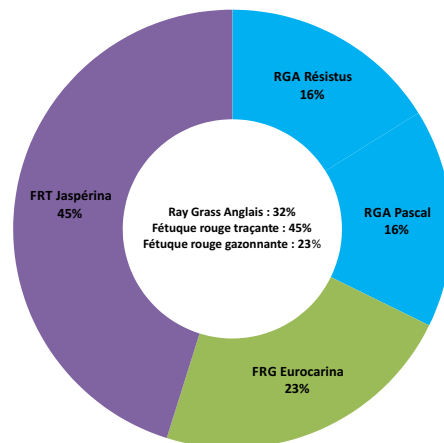

GAZON LOISIRS

Facile d'installation, bonne pérennité et belle densité

Usages :

- Gazons d'agrément polyvalents
- Création des jardins de particuliers et espaces publics

Intérêts :

- Bel aspect esthétique
- Vitesse d'installation à basses températures
- Impact environnemental favorable, bonne résistance aux maladies

% en nombre de graines par espèces-variétés au m²

Dose de semis : 30-35 gr/m²
Hauteur de coupe : 30-35 mm

Installation

Contrôle adventices

Loisirs		Note GEVES		Impact environnemental (Moyenne Contrôle Adventices)
Espèces et variétés	% Poids	Installation	Index Agrément	
Ray-grass Anglais Pascal	25%	8,05	6,66	7,51
Ray-grass Anglais Résistus	25%	8,12	7,04	7,48
Fétuque rouge Traçante Jaspérina	35%	7,31	6,05	7,18
Fétuque rouge gazonnante Eurocarina	15%	7,81	6,71	8,08
Moyenne des critères		7,77	6,55	7,56

Faculté germinative et pureté minimale conforment aux normes GNIS en vigueur.

Sac de 10 kg

EVADIS, votre distributeur local sur : www.evadis.eu

Notre culture, c'est la nature

Le fournisseur se réserve le droit de remplacer telle ou telle variété par une autre équivalente en cas de force majeure