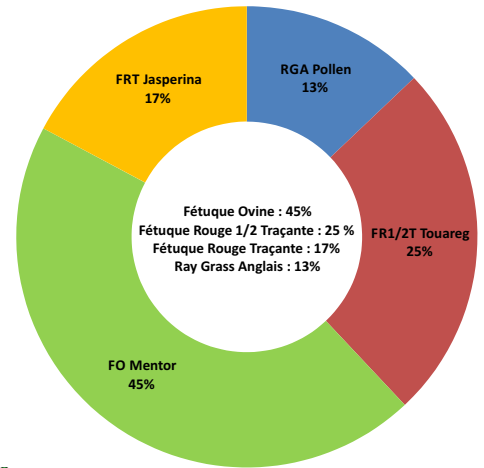

Dose de semis : 20-25 gr/m²
Hauteur de coupe : 20-25 mm

Finesse

Impact environnemental

Mentor et Trémont, finesse et densité exceptionnelles (70% du mélange en nombre de graines au m² semé)

% en nombre de graines au m²

Elégance		Note GEVES		Impact environnemental (Moyenne Contrôle Adventices)
Espèces et variétés	% Poids	Finesse	Index Agrément	
Ray-grass Anglais Pollen	30%	6,37	6,80	7,51
Féтуque rouge demi-traçante Touareg	25%	8,19	6,53	7,77
Féтуque rouge Traçante Jaspérina	20%	7,92	6,05	7,18
Féтуque Ovine Mentor	25%	8,46	6,11	7,51
Moyenne des critères		7,66	6,41	7,49