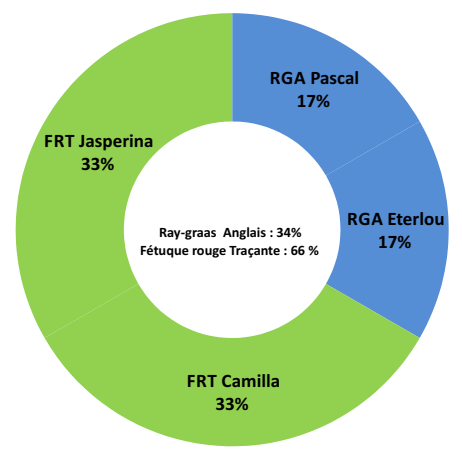

Intérêts :

- Bon aspect esthétique
- Vitesse d'installation à basses températures
- Installation rapide en semis précoces et/ou tardifs

Dose de semis : 30-40 gr/m²
Hauteur de coupe : 40-60 mm

Impact environnemental

Critères contrôle des adventices (Densité+Installation+ Pérennité)

% en nombre de graines par espèce au m²

Rustico 50		Note GEVES		Contrôle Adventices (Moyenne de la densité, pérennité et installation)
Espèces et variétés	% Poids	Index Sports	Index Agrément	
Ray-grass Anglais Pascal	25%	6,63	6,66	7,48
Ray-grass Anglais Eterlou	25%	6,57	6,57	7,36
Fétuque rouge Traçante Camilla	25%	5,58	6,01	7,36
Fétuque rouge traçante Jasperina	25%	5,61	6,05	7,18
Moyenne des critères		6,10	6,32	7,35