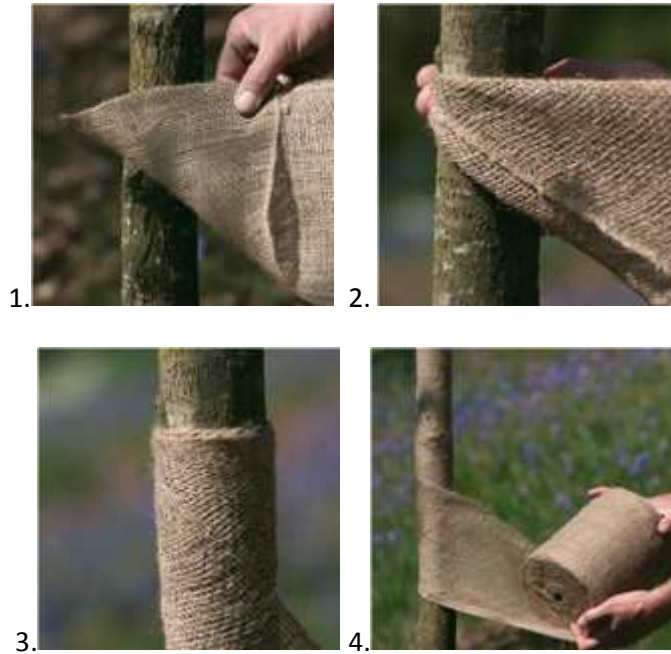

TOLTEX

TJ250

Toile de jute tissée

Toile de jute en Rouleau

- ▶ 100% Naturel
- ▶ 100% Biodégradable
- ▶ Bonne tenue dans le temps
- ▶ Simple d'emploi - Découpe facile
- ▶ Multiprotection : Transport, soleil, gibier
- ▶ Parfaite intégration en milieu naturel

La toile de jute en rouleau TOLTEX®, 100% naturelle et 100% biodégradable, est utilisée pour la protection des troncs contre les diverses agressions (morsures des ongulés, rayons agressifs du soleil, amplitudes thermiques) tout au long du cycle de plantation et de reprise des arbres.

Caractéristiques

Réf	Largeur	Longueur
TJ250	200 mm	50 m

Mise en place

- 1 - Effectuer un pli en biseau
- 2 - Enrouler la toile autour du tronc, du haut vers le bas
- 3 - Enrouler la toile autour du tronc, du haut vers le bas
- 4 - Une épaisseur double par chevauchement est recommandée pour une protection optimale